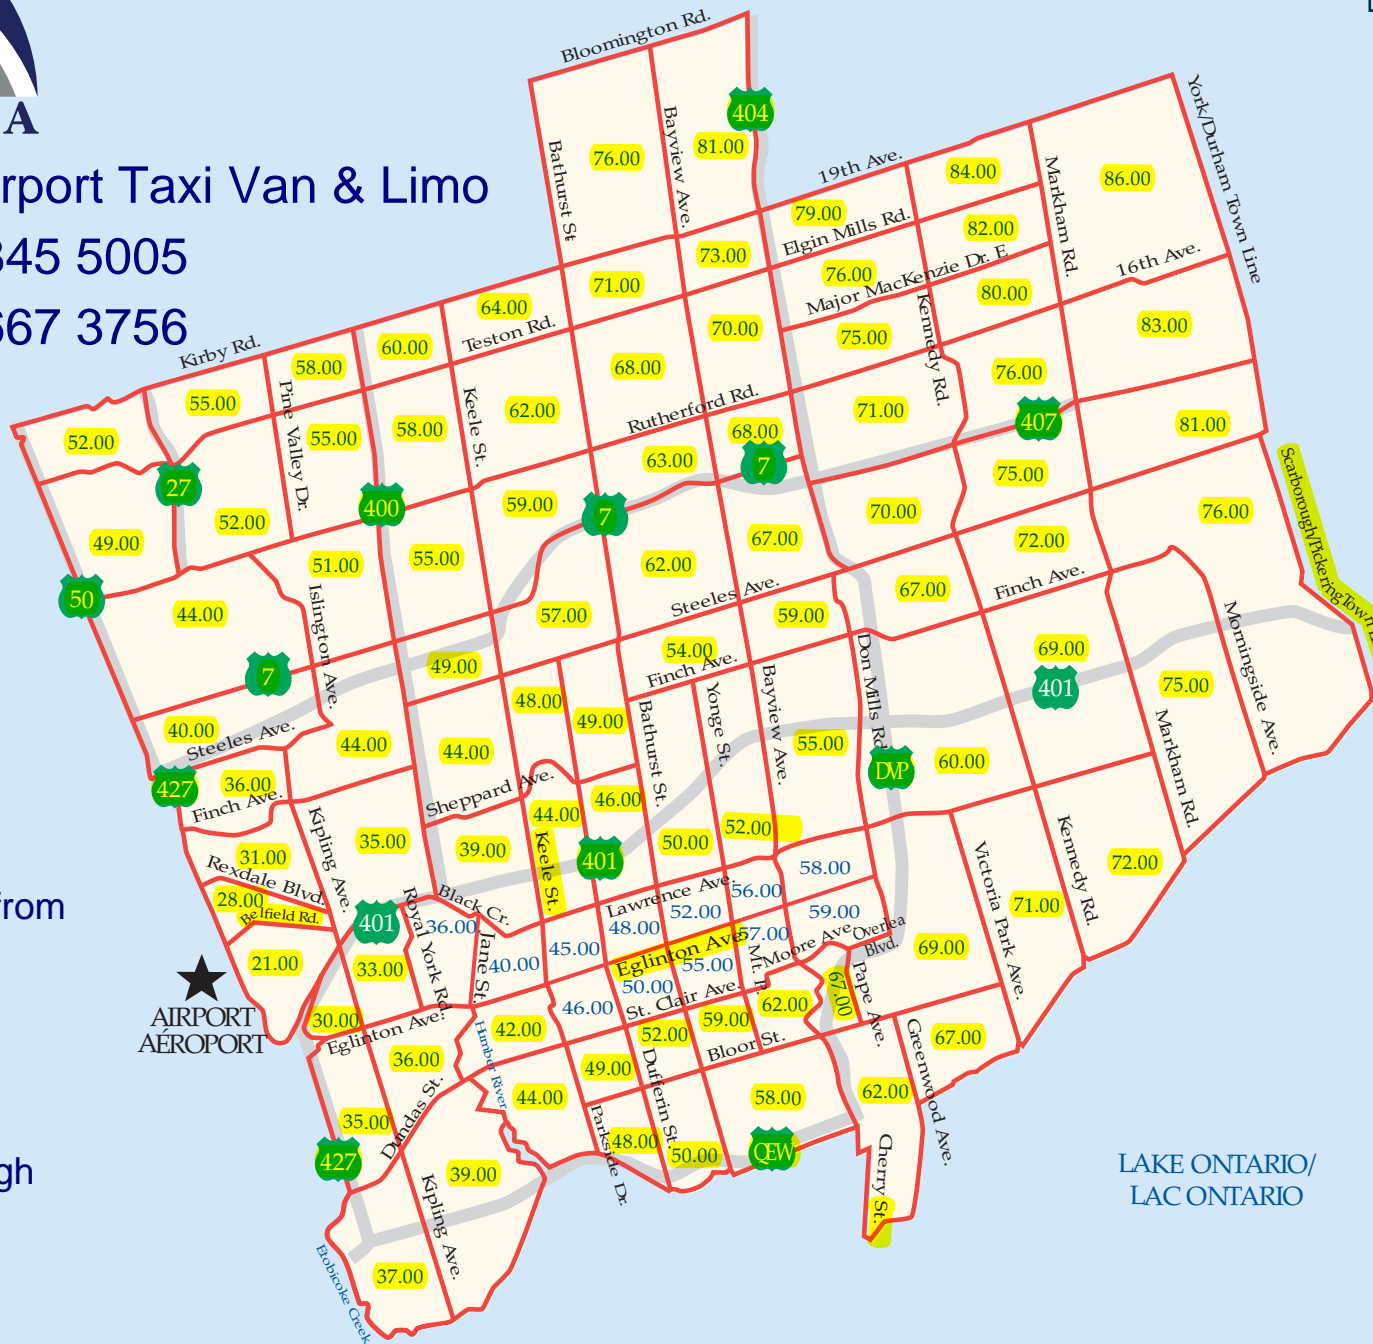

EAST GTA LIMOUSINE TARIFFS / TARIF DE LIMOUSINE POUR LA RGT EST

Fuel Surcharge / Supplément pour carburant

GTA Airport Taxi Van & Limo

1 416 845 5005

1 866 667 3756

Must contain hologram to be valid
Doit contenir hologramme pour être valide

Effective July 1, 2010

407 Tolls	Highway 407 tolls are not included in this tariff. If a Passenger requests use of Highway 407 the applicable toll will be added to the Tariff.
Passenger requested Stops on Route	\$6.00 for each 10 minutes or par thereof.
Multiple Passenger Drop Offs	\$12.00 additional charge for each passenger dropped off on route.
Excess Baggage	A \$12.00 premium will be added to carry excess baggage. Driver must inform passenger prior to departing the terminal curb.
Trips Outside of Zone Map	\$1.65 per kilometre.
Credit Cards	Drivers are not permitted to charge extra for credit card payments. Drivers are not required to accept Debit Cards.
Route	Tariffs are based on drivers preferred route.
Fuel Surcharge	Amount will be added to the Tariff.

À compter du 1er juillet 2010

Péage sur l'autoroute 407	Ce tarif ne comprend pas la péage de l'autoroute 407. Le péage applicable sera ajouté au tarif lorsque l'usager demande l'utilisation de l'autoroute 407.
Arrêts en cours de route	6,00 \$ par tranche de 10 minutes ou moins.
Débarquement de plusieurs passagers	Des frais de 12,00 \$ pour chaque passager supplémentaire déposé en cours de route.
Bagages excédentaires	Des frais de 12 \$ s'ajouteront pour le transport de bagages excédentaires. Le chauffeur doit informer le passager avant de quitter le linéaire de trottoir de l'aérogare.
Déplacement à l'extérieur de la zone illustrée sur la carte	1,65 \$ le kilomètre.
Cartes de crédit	Les chauffeurs ne peuvent exiger des frais supplémentaires des clients qui utilisent une carte de crédit. Les chauffeurs ne sont pas tenus d'accepter les cartes de débit.
Trajet	Les tarifs sont établis selon les trajets recommandés par les chauffeurs.